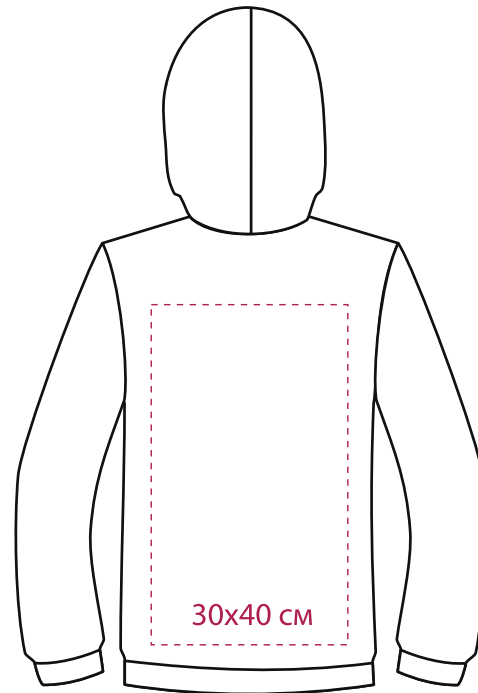

NEW GEN ТОЛСТОВКА-КЕНГУРУ (ХУДИ) С КАПЮШОНОМ НА МОЛНИИ

M1:10

грудь

спина

правый
рукав

левый
рукав

NEW GEN ТОЛСТОВКА-КЕНГУРУ (ХУДИ) С КАПЮШОНОМ НА МОЛНИИ

M1:10

Флекс
термотрансфер

грудь

спинка

10x45 см

правый
рукав

12x10 см

12x10 см

10x45 см

левый
рукав

30x40 см

NEW GEN ТОЛСТОВКА-КЕНГУРУ (ХУДИ) С КАПЮШОНОМ НА МОЛНИИ

M1:10

NEW GEN ТОЛСТОВКА-КЕНГУРУ (ХУДИ) С КАПЮШОНОМ НА МОЛНИИ

M1:10

DTF

грудь

спинка

10x45 см

правый
рукав

12x10 см

12x10 см

10x45 см

левый
рукав

30x40 см