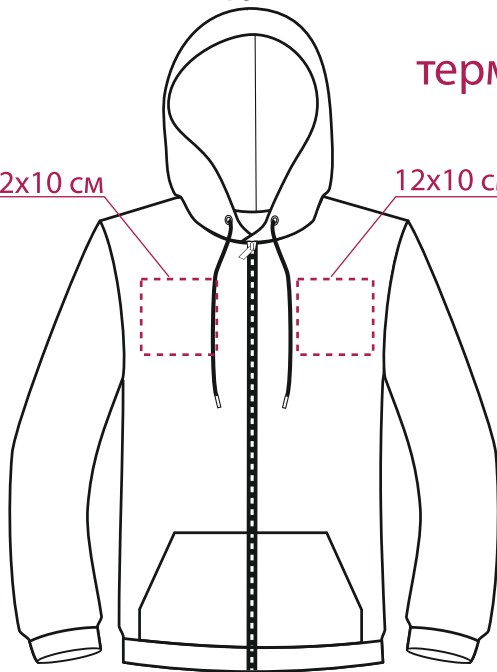

NEW GEN ТОЛСТОВКА-КЕНГУРУ (ХУДИ) С КАПЮШОНОМ НА МОЛНИИ

M1:10

грудь

спина

правый
рукав

левый
рукав

NEW GEN ТОЛСТОВКА-КЕНГУРУ (ХУДИ) С КАПЮШОНОМ НА МОЛНИИ

M1:10

Флекс
термотрансфер

грудь

спинка

10x45 см

правый
рукав

12x10 см

12x10 см

10x45 см

левый
рукав

30x40 см

NEW GEN ТОЛСТОВКА-КЕНГУРУ (ХУДИ) С КАПЮШОНОМ НА МОЛНИИ

M1:10

NEW GEN ТОЛСТОВКА-КЕНГУРУ (ХУДИ) С КАПЮШОНОМ НА МОЛНИИ

M1:10

DTF

грудь

спинка

10x45 см

правый
рукав

12x10 см

12x10 см

10x45 см

левый
рукав

30x40 см