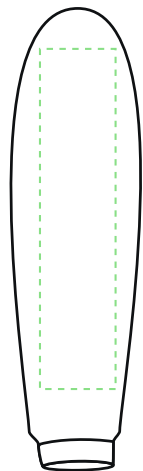

NEW GEN ТОЛСТОВКА-КЕНГУРУ (ХУДИ) С КАПЮШОНОМ НА МОЛНИИ

M1:10

грудь

спина

правый
рукав

левый
рукав

NEW GEN ТОЛСТОВКА-КЕНГУРУ (ХУДИ) С КАПЮШОНОМ НА МОЛНИИ

M1:10

Флекс
термотрансфер

грудь

спинка

10x45 см

правый
рукав

12x10 см

12x10 см

10x45 см

левый
рукав

30x40 см

NEW GEN ТОЛСТОВКА-КЕНГУРУ (ХУДИ) С КАПЮШОНОМ НА МОЛНИИ

M1:10

NEW GEN ТОЛСТОВКА-КЕНГУРУ (ХУДИ) С КАПЮШОНОМ НА МОЛНИИ

M1:10

DTF

грудь

спинка

10x45 см

правый
рукав

12x10 см

12x10 см

10x45 см

левый
рукав

30x40 см