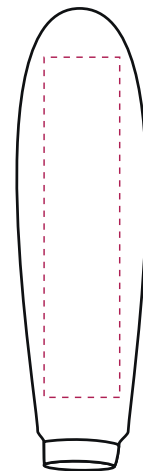

NEW GEN ТОЛСТОВКА-КЕНГУРУ (ХУДИ) С КАПЮШОНОМ НА МОЛНИИ

M1:10

грудь

спина

правый
рукав

левый
рукав

NEW GEN ТОЛСТОВКА-КЕНГУРУ (ХУДИ) С КАПЮШОНОМ НА МОЛНИИ

M1:10

Флекс
термотрансфер

грудь

спинка

10x45 см

правый
рукав

12x10 см

12x10 см

10x45 см

левый
рукав

30x40 см

NEW GEN ТОЛСТОВКА-КЕНГУРУ (ХУДИ) С КАПЮШОНОМ НА МОЛНИИ

M1:10

NEW GEN ТОЛСТОВКА-КЕНГУРУ (ХУДИ) С КАПЮШОНОМ НА МОЛНИИ

M1:10

DTF

грудь

спинка

10x45 см

правый
рукав

12x10 см

12x10 см

10x45 см

левый
рукав

30x40 см