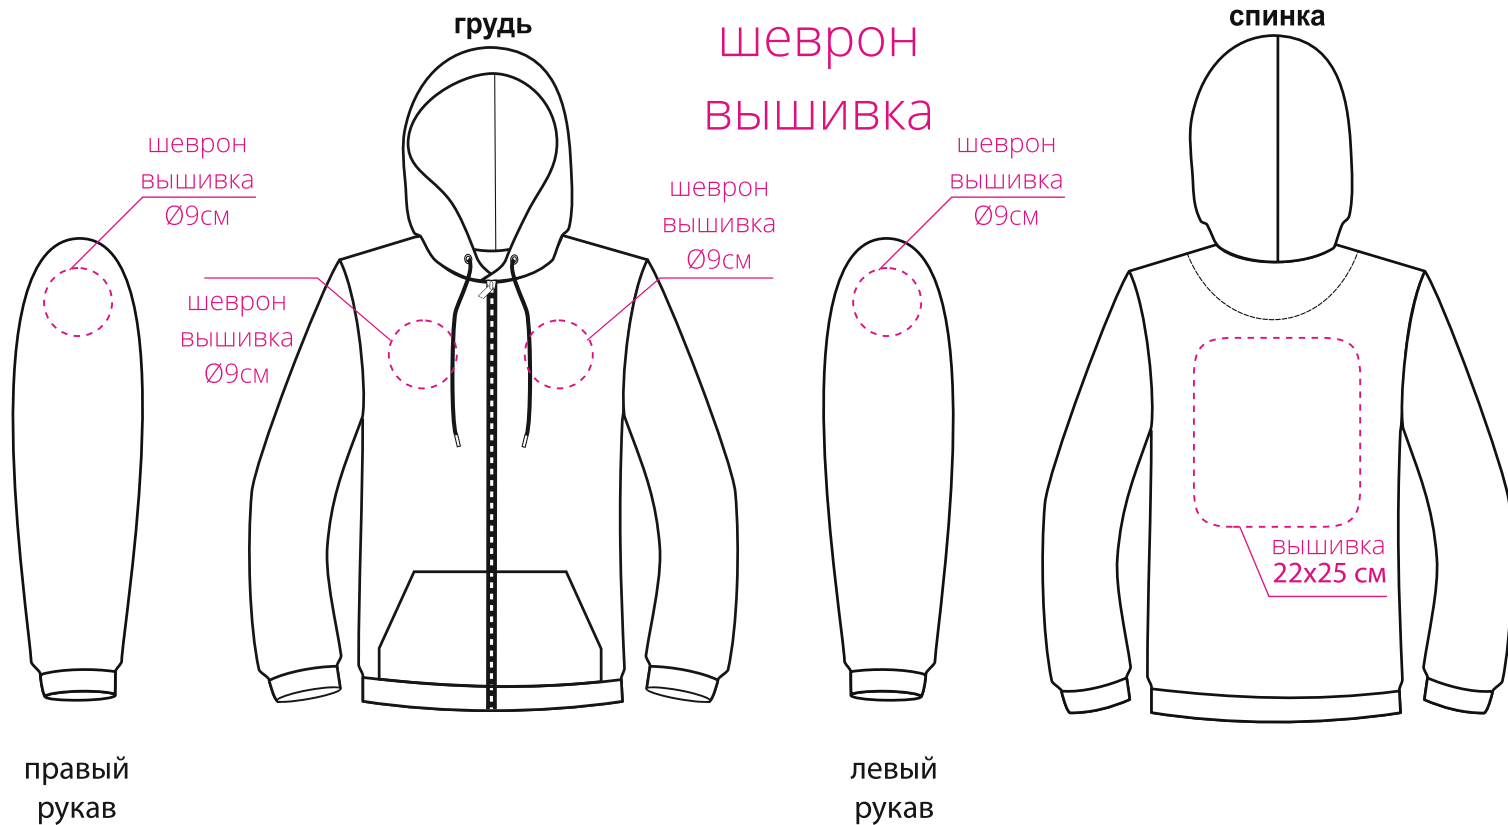

NEW GEN ТОЛСТОВКА-КЕНГУРУ (ХУДИ) С КАПЮШОНОМ НА МОЛНИИ

M1:10

грудь

спина

правый
рукав

левый
рукав

NEW GEN ТОЛСТОВКА-КЕНГУРУ (ХУДИ) С КАПЮШОНОМ НА МОЛНИИ

M1:10

Флекс
термотрансфер

грудь

спинка

10x45 см

правый
рукав

12x10 см

12x10 см

10x45 см

левый
рукав

30x40 см

NEW GEN ТОЛСТОВКА-КЕНГУРУ (ХУДИ) С КАПЮШОНОМ НА МОЛНИИ

M1:10

NEW GEN ТОЛСТОВКА-КЕНГУРУ (ХУДИ) С КАПЮШОНОМ НА МОЛНИИ

M1:10

DTF

грудь

спинка

10x45 см

правый
рукав

12x10 см

12x10 см

10x45 см

левый
рукав

30x40 см