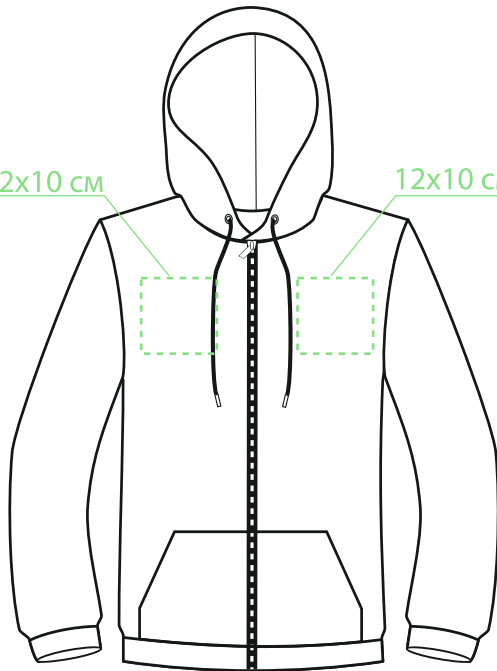

NEW GEN ТОЛСТОВКА-КЕНГУРУ (ХУДИ) С КАПЮШОНОМ НА МОЛНИИ

M1:10

грудь

спина

правый
рукав

левый
рукав

NEW GEN ТОЛСТОВКА-КЕНГУРУ (ХУДИ) С КАПЮШОНОМ НА МОЛНИИ

M1:10

Флекс
термотрансфер

грудь

спинка

10x45 см

правый
рукав

12x10 см

12x10 см

10x45 см

левый
рукав

30x40 см

NEW GEN ТОЛСТОВКА-КЕНГУРУ (ХУДИ) С КАПЮШОНОМ НА МОЛНИИ

M1:10

NEW GEN ТОЛСТОВКА-КЕНГУРУ (ХУДИ) С КАПЮШОНОМ НА МОЛНИИ

M1:10

DTF

грудь

спинка

10x45 см

правый
рукав

12x10 см

12x10 см

10x45 см

левый
рукав

30x40 см