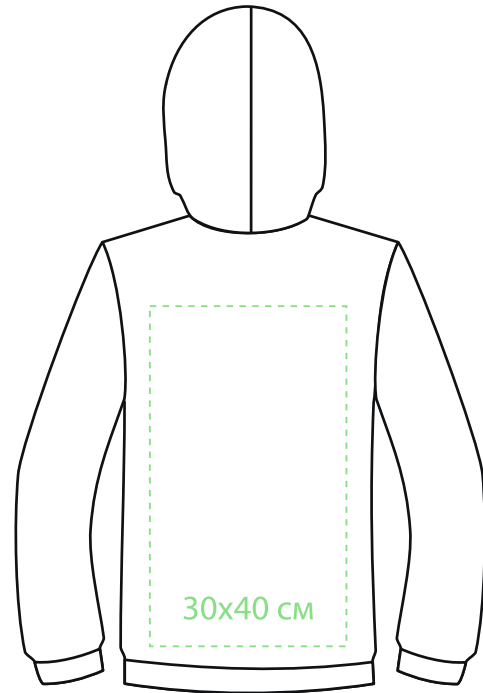

NEW GEN ТОЛСТОВКА-КЕНГУРУ (ХУДИ) С КАПЮШОНОМ НА МОЛНИИ

M1:10

грудь

спина

правый
рукав

левый
рукав

NEW GEN ТОЛСТОВКА-КЕНГУРУ (ХУДИ) С КАПЮШОНОМ НА МОЛНИИ

M1:10

Флекс
термотрансфер

грудь

спинка

10x45 см

правый
рукав

12x10 см

12x10 см

10x45 см

спинка

10x45 см

правый
рукав

12x10 см

12x10 см

10x45 см

левый
рукав

30x40 см