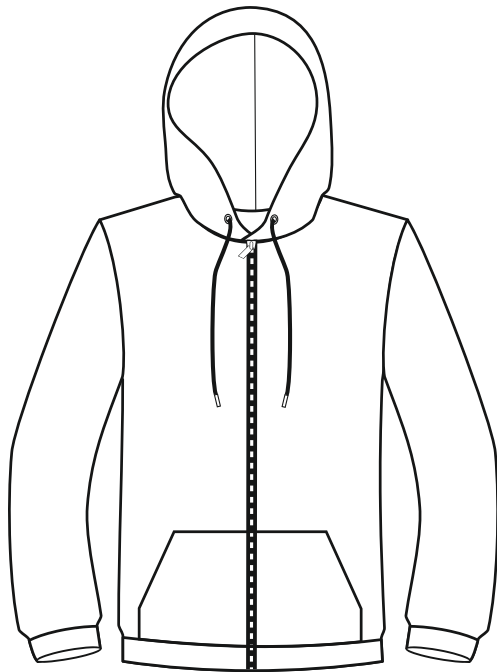

NEW GEN ТОЛСТОВКА-КЕНГУРУ (ХУДИ) С КАПЮШОНОМ НА МОЛНИИ

M1:10

грудь

спина

правый
рукав

левый
рукав

NEW GEN ТОЛСТОВКА-КЕНГУРУ (ХУДИ) С КАПЮШОНОМ НА МОЛНИИ

M1:10

Флекс
термотрансфер

грудь

спинка

10x45 см

правый
рукав

12x10 см

12x10 см

10x45 см

левый
рукав

30x40 см

NEW GEN ТОЛСТОВКА-КЕНГУРУ (ХУДИ) С КАПЮШОНОМ НА МОЛНИИ

M1:10

NEW GEN ТОЛСТОВКА-КЕНГУРУ (ХУДИ) С КАПЮШОНОМ НА МОЛНИИ

M1:10

DTF

грудь

спинка

10x45 см

правый
рукав

12x10 см

12x10 см

10x45 см

левый
рукав

30x40 см