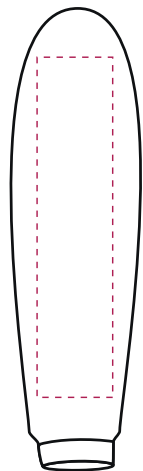

NEW GEN ТОЛСТОВКА-КЕНГУРУ (ХУДИ) С КАПЮШОНОМ НА МОЛНИИ

M1:10

грудь

спина

правый
рукав

левый
рукав

NEW GEN ТОЛСТОВКА-КЕНГУРУ (ХУДИ) С КАПЮШОНОМ НА МОЛНИИ

M1:10

Флекс
термотрансфер

грудь

спинка

10x45 см

правый
рукав

12x10 см

12x10 см

10x45 см

левый
рукав

30x40 см

NEW GEN ТОЛСТОВКА-КЕНГУРУ (ХУДИ) С КАПЮШОНОМ НА МОЛНИИ

M1:10

NEW GEN ТОЛСТОВКА-КЕНГУРУ (ХУДИ) С КАПЮШОНОМ НА МОЛНИИ

M1:10

DTF

грудь

спинка

10x45 см

правый
рукав

12x10 см

12x10 см

10x45 см

левый
рукав

30x40 см